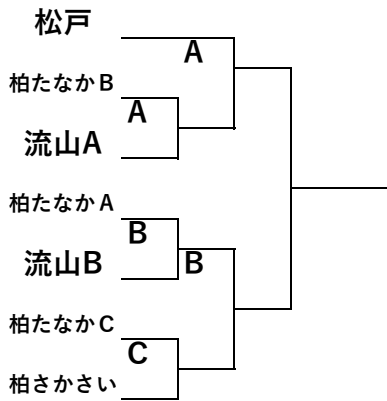

男子 黄帯

男子 1段

ベテラン男子 1・2段

女子 白帯

女子 黄帯

女子 赤帯

女子 1段

男子 赤帯

男子 2・3段

ベテラン男子 有級

ベテラン男子 3・4段

ベテラン女子 有級

女子 緑青帯

団体 少年

ベテラン女子 1段

団体 成年