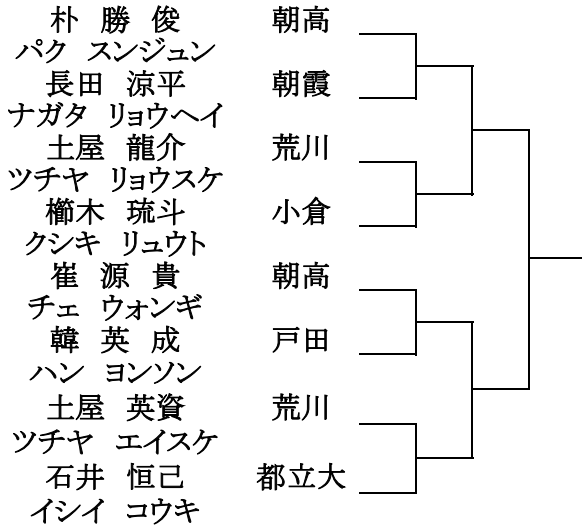

小学 高学年 黄帯

小学 高学年 青帯

中学男子 1段

男子 白帯

男子 青帯

小学 高学年 緑帯

小学 高学年 赤帯

中学男子 赤帯

男子 黄帯

男子 1段

ベテラン男子 1・2段

女子 白帯

女子 黄帯

女子 赤帯

女子 1段

男子 赤帯