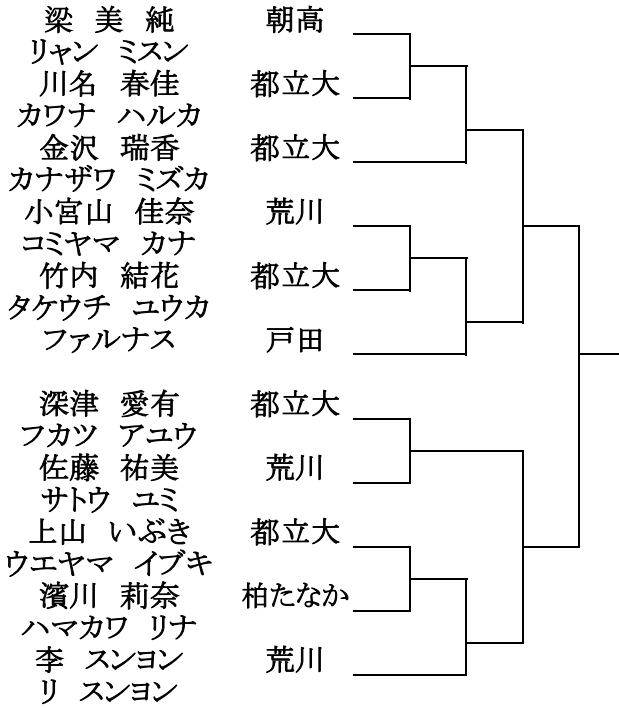

男子 黄帯

男子 1段

ベテラン男子 1・2段

女子 白帯

女子 黄帯

女子 赤帯

女子 1段

男子 赤帯

男子 2・3段

ベテラン男子 有級

ベテラン男子 3・4段

ベテラン女子 有級

女子 緑青帯

団体 少年

ベテラン女子 1段

団体 成年