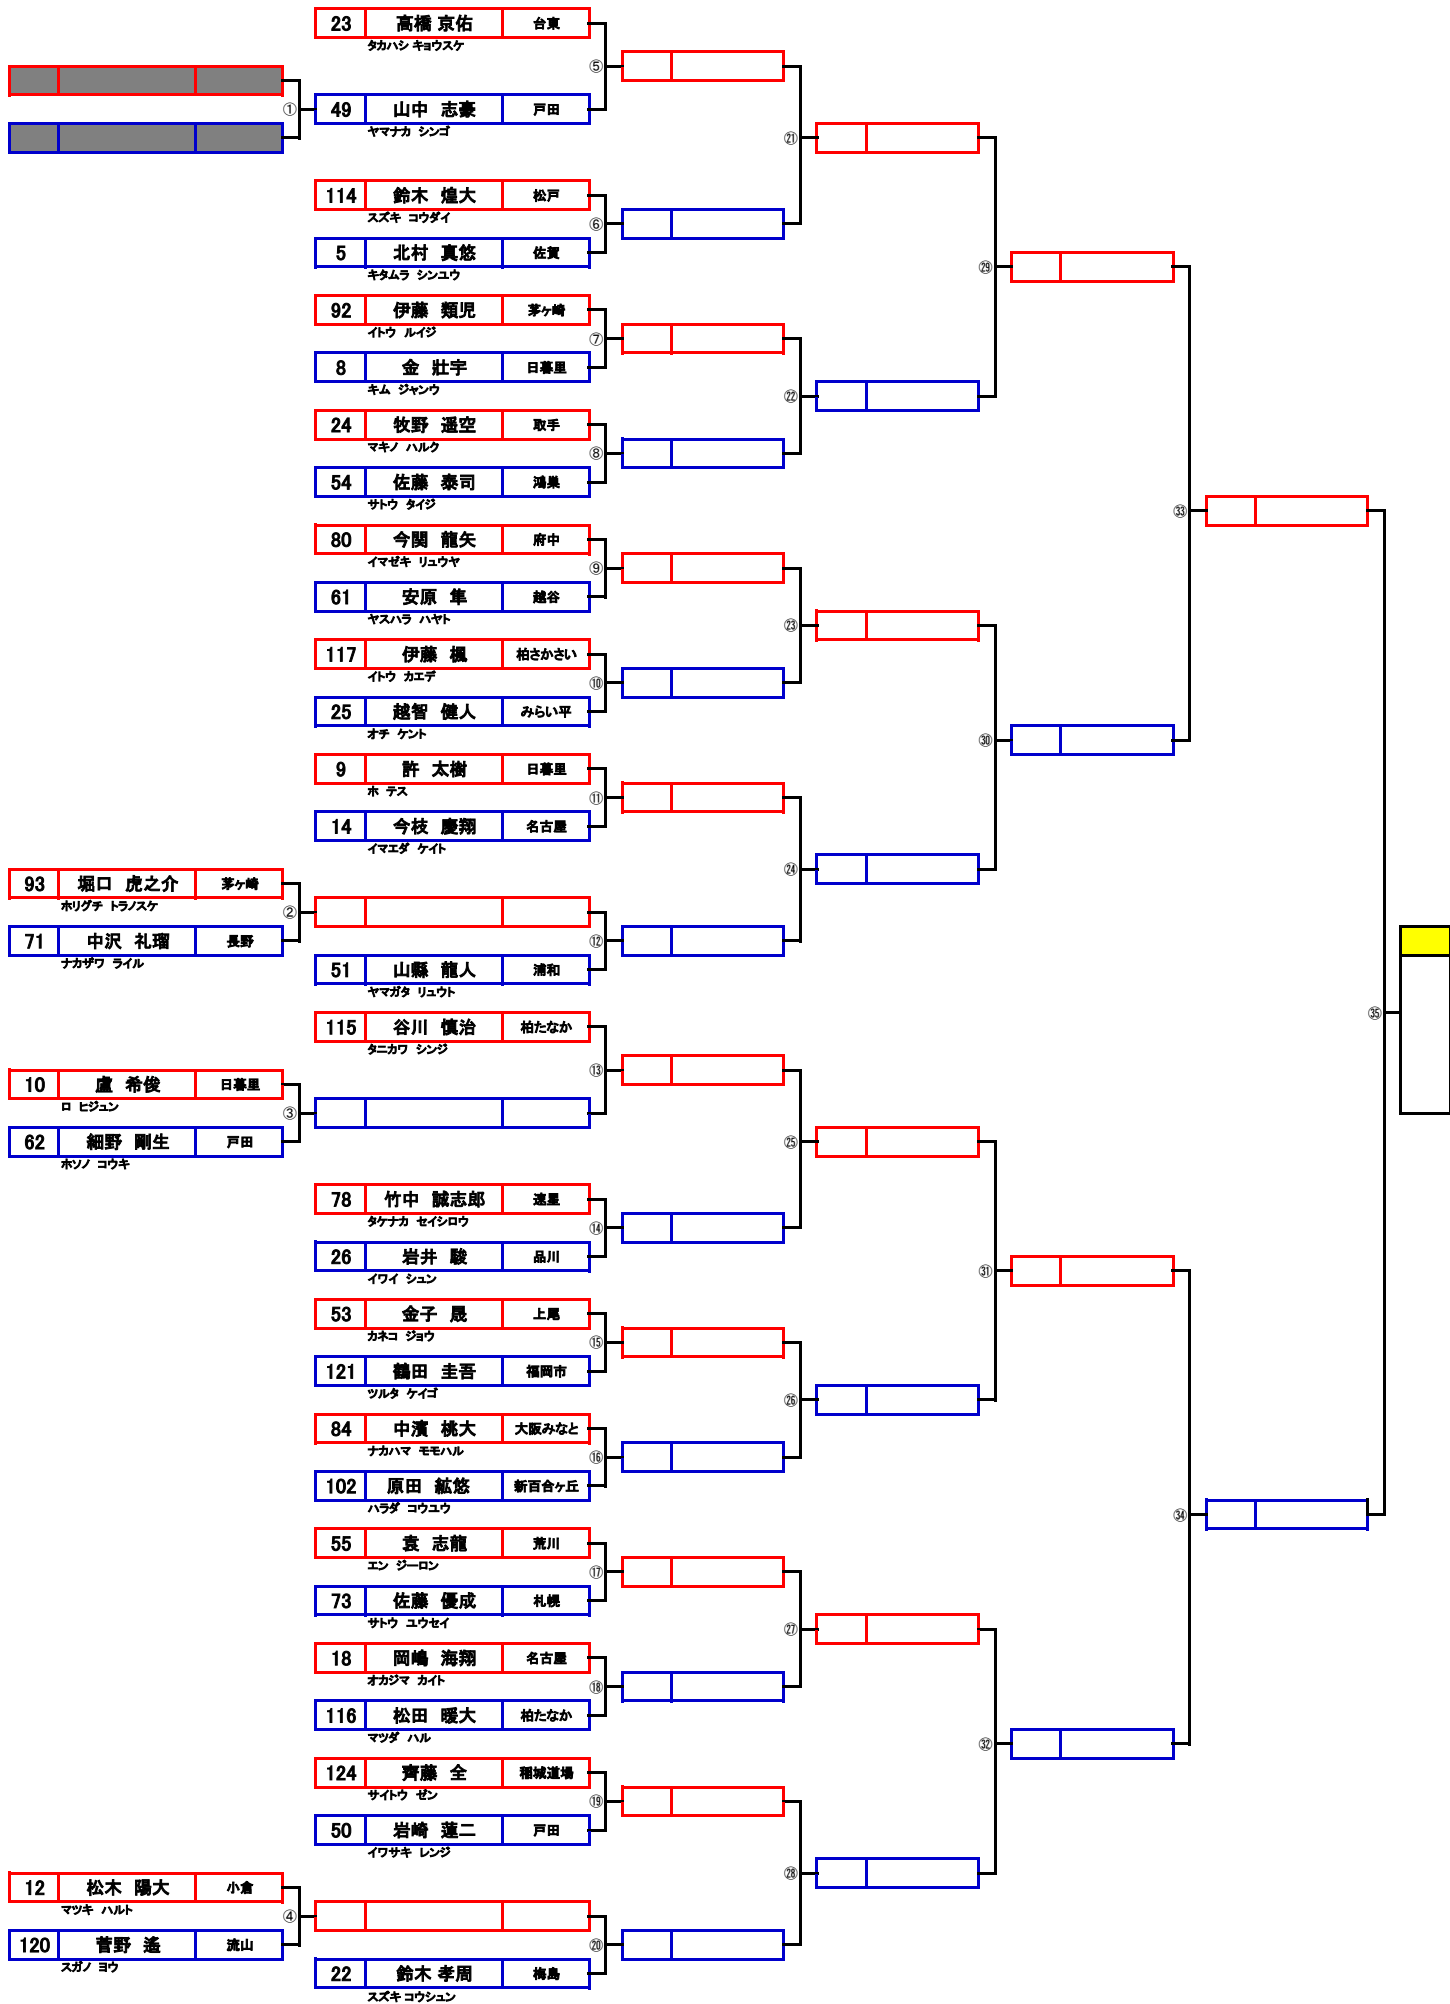

U14トウル女子赤帯(15)

U14トウル女子黒帯(5)

U14トウル男子赤帯(35)

U14トウル男子黒帯(9)