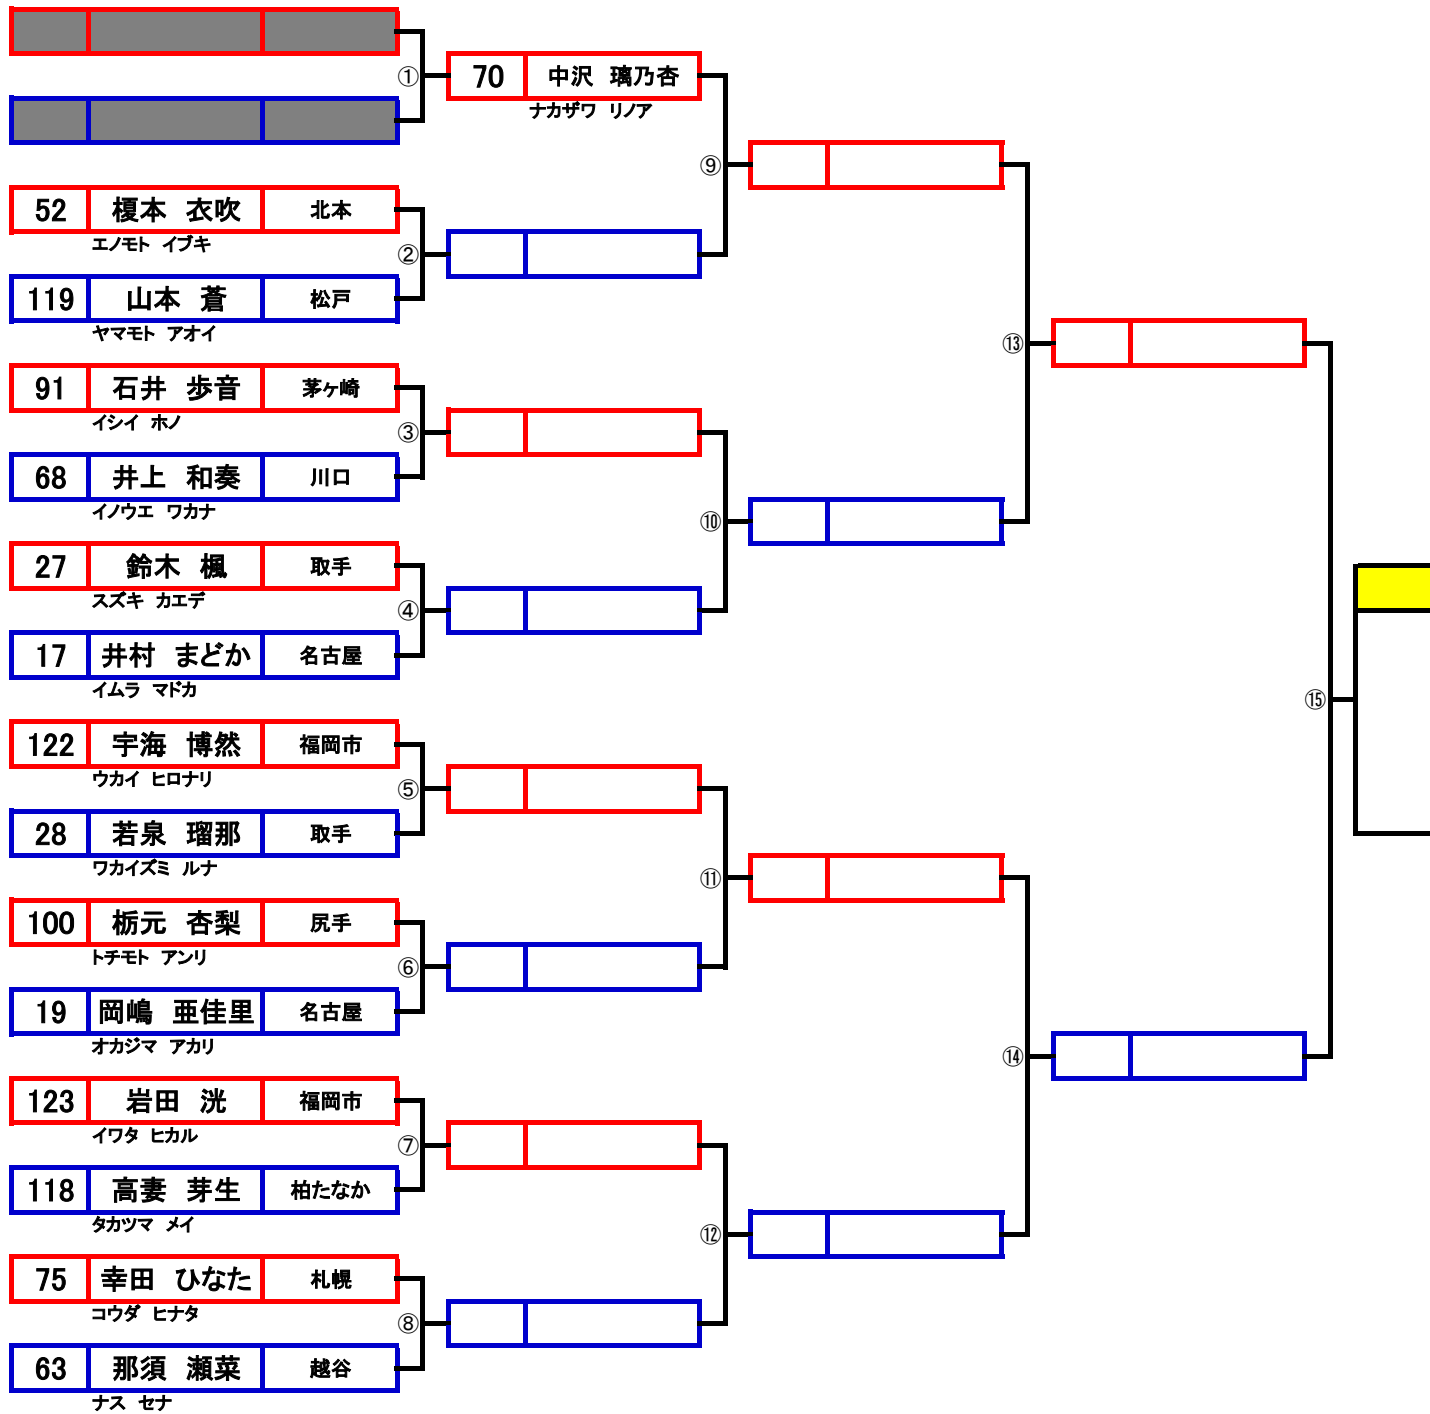

U14トウル女子赤帯(15)

U14トウル女子黒帯(5)

U14トウル男子赤帯(35)

U14トウル男子黒帯(9)